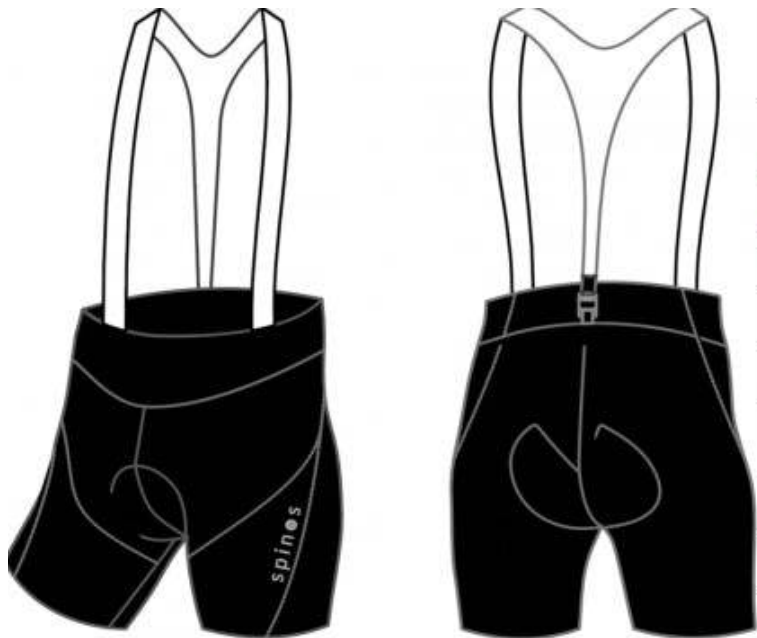

Note: Unit: CM. The measurement tolerance is 2-4cm.

RIDE FOR LIFE - THE HEART JERSEY

Women Team jersey Long sleeve

product#8004 [Normal fit]

Size	A Front Zip	B Chest(cm)	C Back(cm)	D Sleeve(cm)	E Hem(cm)
S	50	90	58.5	75	72-88
M	50	94	60.5	77	76-92
L	52	98	62.5	80	80-96
XL	54	102	64.5	82	84-100
2XL	56	106	66.5	84.5	88-104
3XL	58	108	68.5	87	92-108
4XL	60	110	70.5	89	96-112

Women Bibshorts - NIKI

product#4001 [Race fit]

Supersoft Lycra och med magnetband bak för att låsa/släppa banden

OBS! Finns även i storlek 3XL

	欧XS	欧S	欧M	欧L	欧XL	欧XXL	公差	单位: CM
Inseam A	20.5	21	21.5	22	22.5	23	±1	
1/2 waistline B	29	31	33	35	37	40	±1	
1/2 hip circumference C	35	37	39	41	43	46	±1	
1/2 leg opening D	16.5	17.5	18.5	19.5	20.5	21.5	±1	
Stripe length E	63	66	69	72	75	78	±1	

Women Bibshorts - clio

product#4002 [Close fit]

SIZE CHART

		S	M	L	XL	2XL	3XL	4XL
Waist	(A)	62	66	70	74	78	82	86
Hip	(B)	70	74	78	82	86	90	94
Inseam	(C)	23.5	24	24.5	25	25.5	26	26.5
Thigh	(D)	34	35	36	37	38	39	40