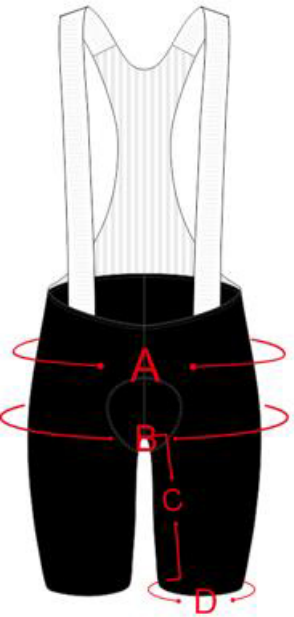

Women Bibshorts - NIKI

product#4001 [Race fit]

Supersoft Lycra och med magnetband bak för att låsa/släppa banden

OBS! Finns även i storlek 3XL

	欧XS	欧S	欧M	欧L	欧XL	欧XXL	公差	单位: CM
Inseam A	20.5	21	21.5	22	22.5	23	±1	
1/2 waistline B	29	31	33	35	37	40	±1	
1/2 hip circumference C	35	37	39	41	43	46	±1	
1/2 leg opening D	16.5	17.5	18.5	19.5	20.5	21.5	±1	
Stripe length E	63	66	69	72	75	78	±1	

Women Bibshorts - clio

product#4002 [Close fit]

SIZE CHART

		S	M	L	XL	2XL	3XL	4XL
Waist	(A)	62	66	70	74	78	82	86
Hip	(B)	70	74	78	82	86	90	94
Inseam	(C)	23.5	24	24.5	25	25.5	26	26.5
Thigh	(D)	34	35	36	37	38	39	40

Note: Unit: CM, The measurement tolerance is 2-4cm.

CYCLING CAP - THE HEART

product#6003 [One size]

RIDE FOR LIFE - CYCLING CAP

Socks - THE HEART

product#6004

Ride For Life - Socks size Guide

Size	Top Circumference	Bottom Circumference	Height
S (36-38 EU)	200mm	170mm	165mm
M (39-41 EU)	220mm	175mm	180mm
L (42-44 EU)	230mm	180mm	195mm
XL (45-47 EU)	240mm	180mm	210mm