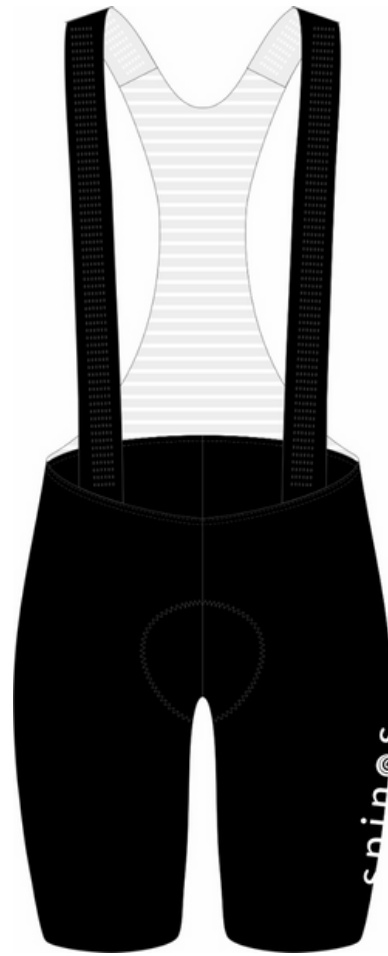

Women Bibshorts - NIKI

product#4001 [Race fit]

Supersoft Lycra och med magnetband bak för att låsa/släppa banden

OBS! Finns även i storlek 3XL

	欧XS	欧S	欧M	欧L	欧XL	欧XXL	公差	单位: CM
Inseam A	20.5	21	21.5	22	22.5	23	±1	
1/2 waistline B	29	31	33	35	37	40	±1	
1/2 hip circumference C	35	37	39	41	43	46	±1	
1/2 leg opening D	16.5	17.5	18.5	19.5	20.5	21.5	±1	
Stripe length E	63	66	69	72	75	78	±1	

Women Bibshorts - clio

product#4002 [Close fit]

SIZE CHART

		S	M	L	XL	2XL	3XL	4XL
Waist	(A)	62	66	70	74	78	82	86
Hip	(B)	70	74	78	82	86	90	94
Inseam	(C)	23.5	24	24.5	25	25.5	26	26.5
Thigh	(D)	34	35	36	37	38	39	40