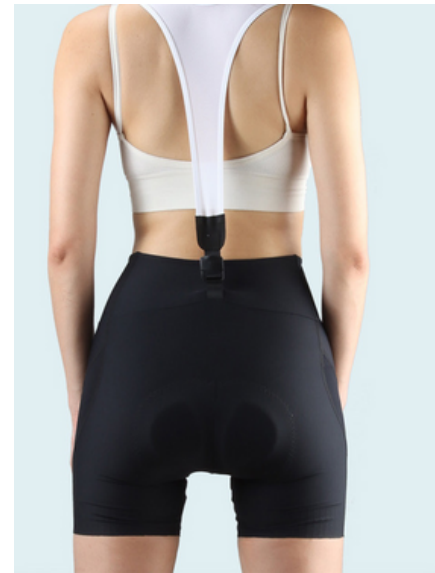

Women Bibshorts - NIKI

product#4001 [Race fit]

Supersoft Lycra och med magnetband bak för att låsa/släppa banden

OBS! Finns även i storlek 3XL