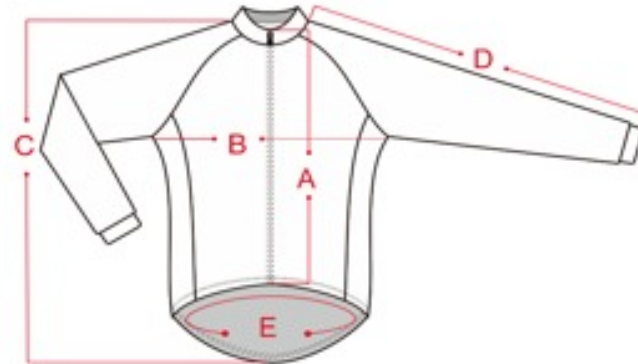

Men Team jersey Long Sleeve

product#7004 [Normal Fit]

SIZE CHART

(Version): 17F083K-2-ZL

Size	A Front Zip	B Chest(cm)	C Back(cm)	D Sleeve(cm)	E Hem(cm)
XS	50	95	64	68	70-86
S	52	99	66	70	74-90
M	54	103	68	72	78-94
L	56	107	70	74	82-98
XL	58	111	72	76	86-102
2XL	60	115	74	78	90-106
3XL	62	119	74	80	94-110
4XL	62	123	74	80	98-114
5XL	62	127	74	80	102-118
6XL	62	131	74	80	104-122