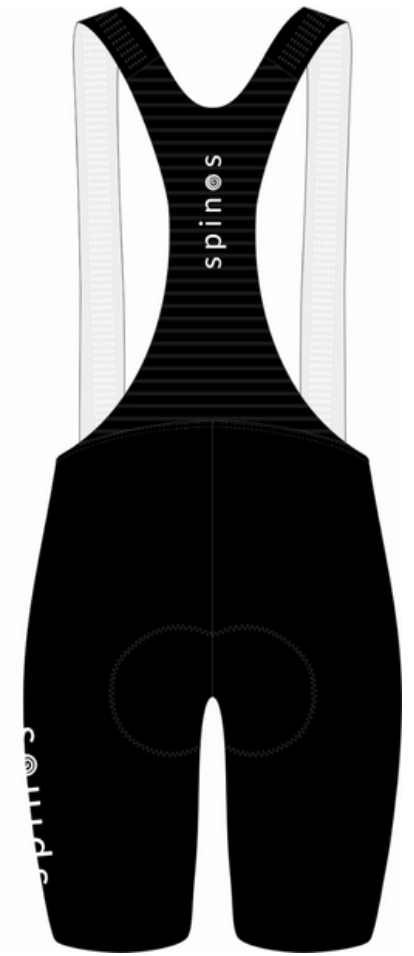

Women Bibshorts - NIKI

product#4001 [Race fit]

Supersoft Lycra och med magnetband bak för att låsa/släppa banden

OBS! Finns även i storlek 3XL

	欧XS	欧S	欧M	欧L	欧XL	欧XXL	公差	单位: CM
Inseam A	20.5	21	21.5	22	22.5	23	±1	
1/2 waistline B	29	31	33	35	37	40	±1	
1/2 hip circumference C	35	37	39	41	43	46	±1	
1/2 leg opening D	16.5	17.5	18.5	19.5	20.5	21.5	±1	
Stripe length E	63	66	69	72	75	78	±1	

Women Bibshorts - clio

product#4002 [Close fit]

SIZE CHART

		S	M	L	XL	2XL	3XL	4XL
Waist	(A)	62	66	70	74	78	82	86
Hip	(B)	70	74	78	82	86	90	94
Inseam	(C)	23.5	24	24.5	25	25.5	26	26.5
Thigh	(D)	34	35	36	37	38	39	40