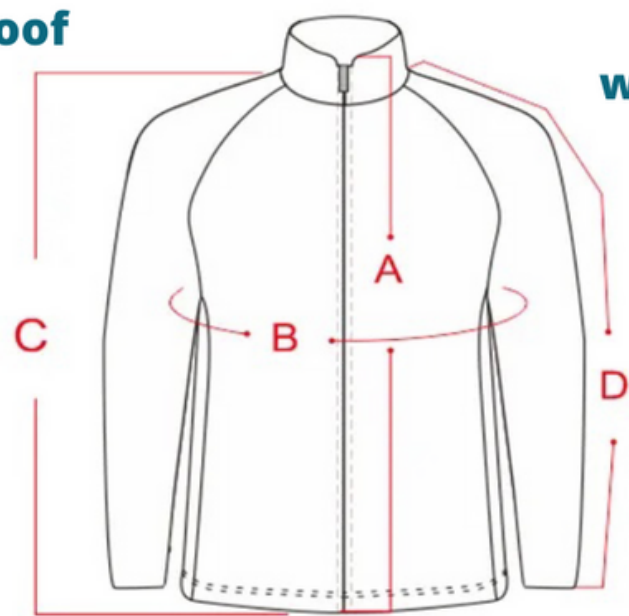

RED JACKET - Ride For Life

product#3001

SIZE TABLE

	Size	S	M	L	XL	2XL	3XL	4XL
No.	Height (cm)	165-170	168-175	173-180	178-183	181-185	181-190	181-193
	Weight (kg)	50-55	53-64	62-75	73-82	80-92	90-105	103-115
A	Front Zip Length(cm)	56.5	57	58.5	60	61.5	63	64.5
B	Chest relaxed(cm)	95	99	103	107	111	115	119
	Fit Chest(cm)	88±4	92±4	96±4	100±4	104±4	108±4	112±4
C	Back Length (cm)	67	69	71	73	75	77	79
D	Sleeve Length(cm)	85.5	87	88.5	90	91.5	93	94.5

Windproof

**10.000mm
water resistance**

Ride For Life edition by Spinos