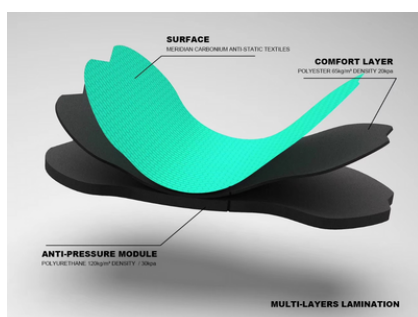

Denna bib modell har mycket elastiska band samt nät del bak på rygg. Exklusiv Premium pad från Italien samt ASK lycra

spinos

MEN BIBS - SPINOS BLACK COLOR

Men Bibshorts - ARES

product#5003 [Close Fit]

SIZE CHART

CM	S	M	L	XL	2XL	3XL	4XL
(A) Waist	65	69	73	77	81	85	89
(B) Hip	78	82	86	90	94	98	102
(C) Inseam	19	19.5	20	20.5	21	21.5	22
(D) Thigh	37	38	39	40	41	42	43

ASK Lycra with Half seaming Pad made for >5h.

MADE BY SPINOS