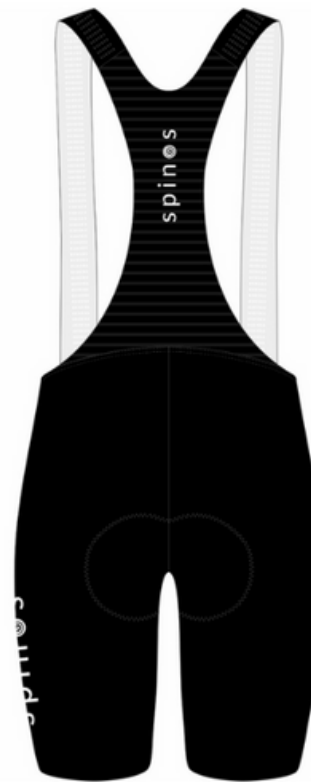

RIDE FOR LIFE - MEN TEAM JERSEY

Men jersey Short Sleeve “The Heart” product#7003 [Race Fit]

Size	A Front Zip(cm)	B Chest(cm)	C Back(cm)	D Cuff(cm)
XS	46	79	61	22
S	48	83	63	23
M	50	87	65	24
L	52	91	67	25
XL	54	95	69	26
2XL	56	97	71	27
3XL	58	101	73	28
4XL	60	105	75	29

Men Team jersey Long Sleeve

product#7004 [Normal Fit]

SIZE CHART

(Version): 17F083K-2-ZL

Size	A Front Zip	B Chest(cm)	C Back(cm)	D Sleeve(cm)	E Hem(cm)
XS	50	95	64	68	70-86
S	52	99	66	70	74-90
M	54	103	68	72	78-94
L	56	107	70	74	82-98
XL	58	111	72	76	86-102
2XL	60	115	74	78	90-106
3XL	62	119	74	80	94-110
4XL	62	123	74	80	98-114
5XL	62	127	74	80	102-118
6XL	62	131	74	80	104-122

Men Bibshorts - ADONIS
product#5002 [Race Fit]

SIZE CHART

CM	S	M	L	XL	2XL	3XL	4XL
(A) Waist	65	69	73	77	81	85	89
(B) Hip	78	82	86	90	94	98	102
(C) Inseam	19	19.5	20	20.5	21	21.5	22
(D) Thigh	37	38	39	40	41	42	43

Denna bib modell har mycket elastiska band samt nät del bak på rygg. Exklusiv Premium pad från Italien samt ASK lycra

spinos

MEN BIBS - SPINOS BLACK COLOR

Men Bibshorts - ARES

product#5003 [Close Fit]

SIZE CHART