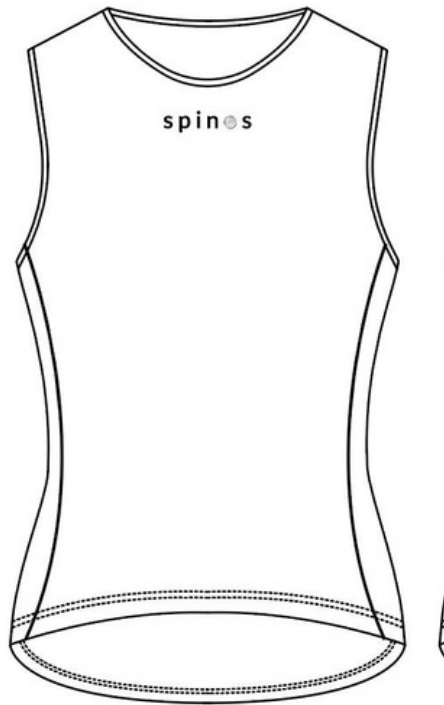

RED JACKET - Ride For Life

product#3001

SIZE TABLE

	Size	S	M	L	XL	2XL	3XL	4XL
No.	Height (cm)	165-170	168-175	173-180	178-183	181-185	181-190	181-193
	Weight (kg)	50-55	53-64	62-75	73-82	80-92	90-105	103-115
A	Front Zip Length(cm)	56.5	57	58.5	60	61.5	63	64.5
B	Chest relaxed(cm)	95	99	103	107	111	115	119
	Fit Chest(cm)	88±4	92±4	96±4	100±4	104±4	108±4	112±4
C	Back Length (cm)	67	69	71	73	75	77	79
D	Sleeve Length(cm)	85.5	87	88.5	90	91.5	93	94.5

Windproof

**10.000mm
water resistance**

Ride For Life edition by Spinos

RIDE FOR LIFE - RED JACKET

www.rideforlife.se

MEN BASE LAYER - spinos

product#7001

SIZE CHART